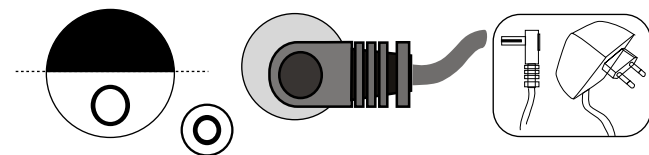

CITIZEN

MECCANICO

Citizen Uhrenbeweger
Hält Ihre MECCANICO
Uhr in Bewegung!

Uhrenbeweger Rückseite
mit EIN/AUS Schalter
und Netzadapteranschluß.

Ist der Netzadapter angeschlossen und der Schalter (Position I)  eingeschaltet, wird der Uhrenbeweger alle 6 Stunden für 20 Minuten bewegt.
Der Akku wird dabei nicht geladen.

Wenn der Netzadapter nicht angeschlossen ist, der Schalter (Position I) , jedoch eingeschaltet ist, wird der Uhrenbeweger alle 6 Stunden für 20 Minuten durch den Akku bewegt.

Ist der Netzadapter angeschlossen und der Schalter ausgeschaltet (Position O) , wird der Akku aufgeladen. Der Uhrenbeweger rotiert nicht.