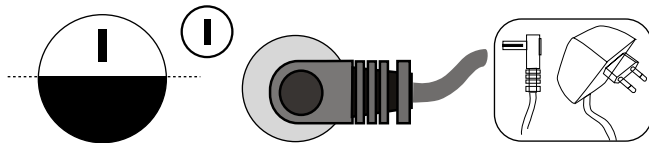

CITIZEN

MECCANICO

Citizen Uhrenbeweger
Hält Ihre MECCANICO
Uhr in Bewegung!

Uhrenbeweger Rückseite
mit EIN/AUS Schalter
und Netzadapteranschluß.

Ist der Netzadapter angeschlossen und der Schalter (Position I)  eingeschaltet, wird der Uhrenbeweger alle 6 Stunden für 20 Minuten bewegt.
Der Akku wird dabei nicht geladen.

Wenn der Netzadapter nicht angeschlossen ist, der Schalter (Position I) , jedoch eingeschaltet ist, wird der Uhrenbeweger alle 6 Stunden für 20 Minuten durch den Akku bewegt.

Ist der Netzadapter angeschlossen und der Schalter ausgeschaltet (Position O) , wird der Akku aufgeladen. Der Uhrenbeweger rotiert nicht.