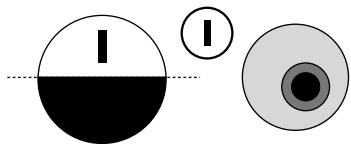

CITIZEN

MECCANICO

Citizen Uhrenbeweger
Hält Ihre MECCANICO
Uhr in Bewegung!

Uhrenbeweger Rückseite
mit EIN/AUS Schalter
und Netzadapteranschluß.

Ist der Netzadapter angeschlossen und der Schalter (Position I)  eingeschaltet, wird der Uhrenbeweger alle 6 Stunden für 20 Minuten bewegt.
Der Akku wird dabei nicht geladen.

Wenn der Netzadapter nicht angeschlossen ist, der Schalter (Position I) , jedoch eingeschaltet ist, wird der Uhrenbeweger alle 6 Stunden für 20 Minuten durch den Akku bewegt.

Ist der Netzadapter angeschlossen und der Schalter ausgeschaltet (Position O) , wird der Akku aufgeladen. Der Uhrenbeweger rotiert nicht.